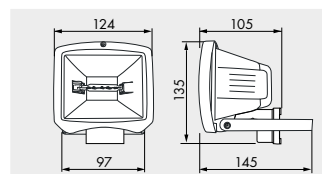

LUXOMATIC® FL 150

белый

черный

СВЕДЕНИЯ О ПРОДУКТЕ

- FL — галогеновый прожектор 120 Вт
- Подходит для наружной установки
- Корпус из литого алюминия с коррозионностойкими винтами из нержавеющей стали

ТЕХНИЧЕСКИЕ ДАННЫЕ

Пржектор

R7s (78 мм) 120 Вт в комплекте
 Светопоток: 1580 Лм
 Сила света: 871 cd
 Энергоэффективность: 13 Лм/Вт

CRI: 100 / TM30: 100

230 В AC +/- 10 % 50 / 60 Hz

120 Вт / PF 1

IP44 / Класс I

от -20 °C до +40 °C

корпус из литого алюминия

h (m)	Ø (m)	E (lx)
1,0	2,1	731
2,0	4,2	183
3,0	6,3	81
4,0	8,4	46
5,0	10,5	29

Наименование	Цвет	Part number
FL 150	белый	92352
FL 150	черный	92353