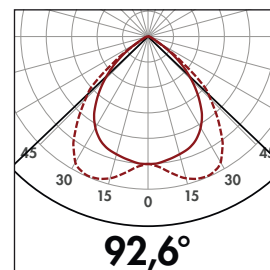

ТЕХНИЧЕСКИЕ ДАННЫЕ

Пржектор

R7s (78 мм) 120 Вт в комплекте
Светопоток: 1580 Лм
Сила света: 871 cd
Энергоэффективность: 13 Лм/Вт

CRI: 100 / TM30: 100

230 В AC +/- 10 % 50 / 60 Hz

120 Вт / PF 1

IP44 / Класс I

от -20 °C до +40 °C

корпус из литого алюминия

h (m)	Ø (m)	E (lx)
1,0	2,1	731
2,0	4,2	183
3,0	6,3	81
4,0	8,4	46
5,0	10,5	29